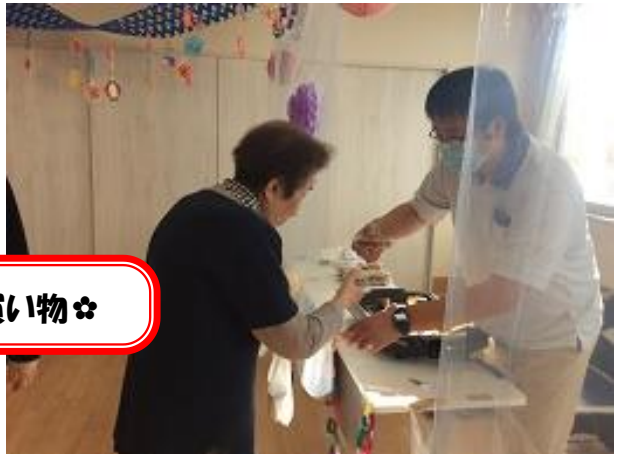

♪ 羽陽の里文化祭開催 ♪

～ 11/3(火)文化の日 ～
「羽陽の里文化祭」を開催しました。
例年開催している夏祭りや秋祭りは、新型コロナウイルス感染症予防の観点から実施できませんでしたが、文化祭では施設内で出店やゲーム等のイベントを企画し、楽しんでいただきました。
今後も入居者・利用者の方々に楽しんでいただけるような行事、企画等考え、実施していければと思います。

❖出店でお買い物❖

❖作品鑑賞中❖

❖ゲーム大会❖

※写真につきまして、個人情報保護に配慮し意図的に不鮮明にしております。ご理解の程お願い申し上げます。

一生懸命
活動中!

新人職員紹介

はらだ かほ
原田 華帆

初めまして。10月より3階介護員として働くことになりました「原田華帆」と申します。趣味は映画鑑賞です。
入職して早1ヶ月程経ちますが、入居者の皆様とは、日々の関わりを始め、行事等でも親交を深められたように思います。
これからも入居者・御家族の皆様により寄り添い関わりをもっていけるよう努めていきたいと思っております。
よろしくお願い致します。

さとう すみこ
佐藤 澄子

10月より1階のパート介護員としてお世話になっております「佐藤澄子」です。
尾花沢生まれ今は天童久野本在住です。ハンドメイドが好きです。
この施設に来まして、やはり人生の先輩方と関わる仕事ができる元気をもらっております。今まで通り、利用者様にとって楽しく笑顔のあふれる場所を先輩方と作っていけるように努力していきたいと思っております。よろしくお願い致します。