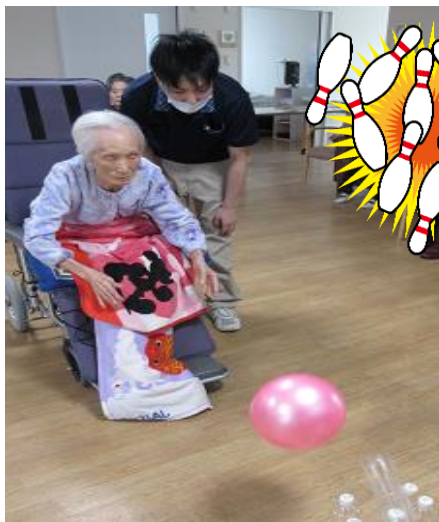

♪ 羽陽の里文化祭開催 ♪

～ 11/3(火)文化の日 ～
「羽陽の里文化祭」を開催しました。
例年開催している夏祭りや秋祭りは、新型コロナウイルス感染症予防の観点から実施できませんでしたが、文化祭では施設内で出店やゲーム等のイベントを企画し、楽しんでいただきました。
今後も入居者・利用者の方々に楽しんでいただけるような行事、企画等考え、実施していければと思います。

❖出店でお買い物❖

❖作品鑑賞中❖

❖ゲーム大会❖

※写真につきまして、個人情報保護に配慮し意図的に不鮮明にしております。ご理解の程お願い申し上げます。

一生懸命
活動中!

新人職員紹介

はらだ かほ
原田 華帆

初めまして。10月より3階介護員として働くことになりました「原田華帆」と申します。趣味は映画鑑賞です。
入職して早1ヶ月程経ちますが、入居者の皆様とは、日々の関わりを始め、行事等でも親交を深められたように思います。
これからも入居者・御家族の皆様により寄り添い関わりをもっていけるよう努めていきたいと思っております。
よろしくお願い致します。